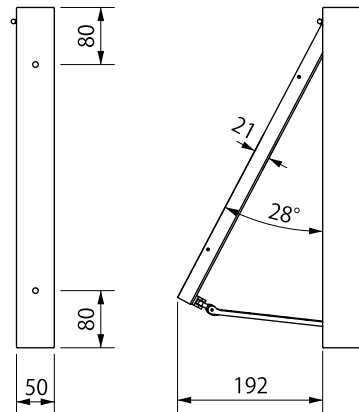

お問合せ・ご注文はこちら

<http://m-kousaku.co.jp>

こだわりのインテリア。

室内に風と光を感じさせる理想の窓づくりを。

真鍮金具の風合いがアクセントに。

お客様のご要望にお応えした
オーダーメイドも可能です。

※最大28°、6段階の開閉角度
調整ができます。

型番	寸法	税込価格(送料別途)
THW-6045	600×450	100,000円