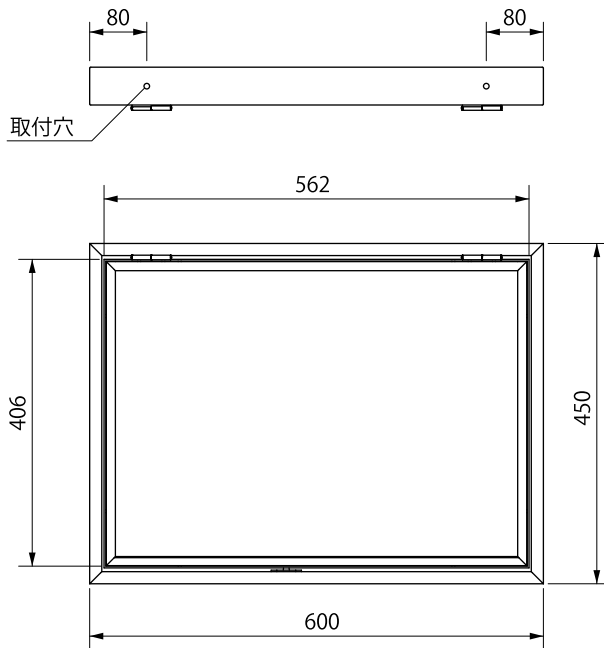

お問合せ・ご注文はこちら

<http://m-kousaku.co.jp>

こだわりのインテリア。

室内に風と光を感じさせる理想の窓づくりを。

真鍮金具の風合いがアクセントに。

お客様のご要望にお応えした
オーダーメイドも可能です。

※最大28°、6段階の開閉角度
調整ができます。

型番	寸法	税込価格(送料別途)
THW-6045	600×450	100,000円