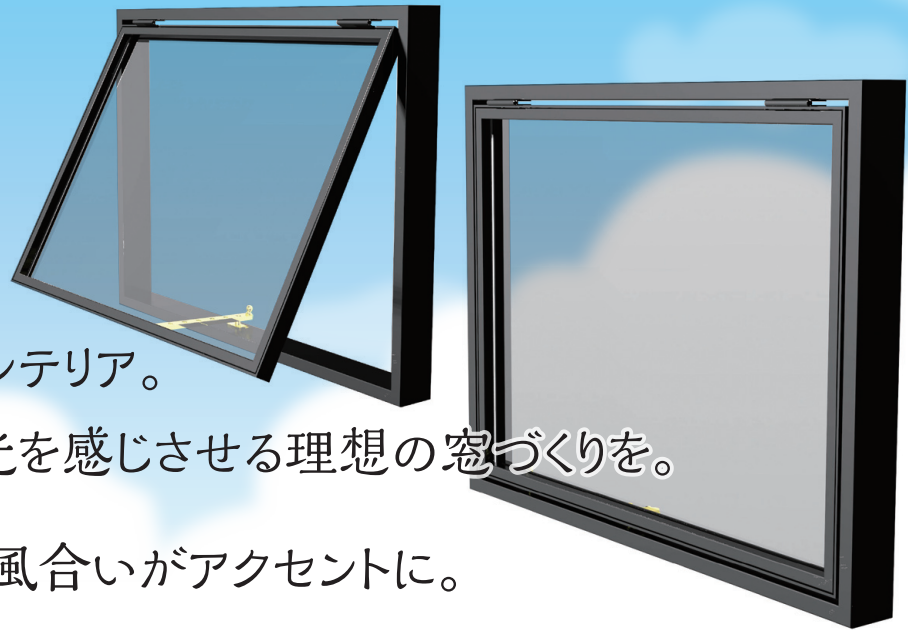

室内用

押し上げ窓

さわやかな風が通り抜ける

透明ガラス
フロストガラス
型板ガラス
アクリル板 等対応可

Matsushita

お客様のオンリーワンを目指して

室内用

押し上げ窓

お問合せ・ご注文はこちら

<http://m-kousaku.co.jp>

こだわりのインテリア。

室内に風と光を感じさせる理想の窓づくりを。

真鍮金具の風合いがアクセントに。

お客様のご要望にお応えした
オーダーメイドも可能です。

※最大28°、6段階の開閉角度
調整ができます。

型番	寸法	税込価格(送料別途)
THW-6045	600×450	100,000円